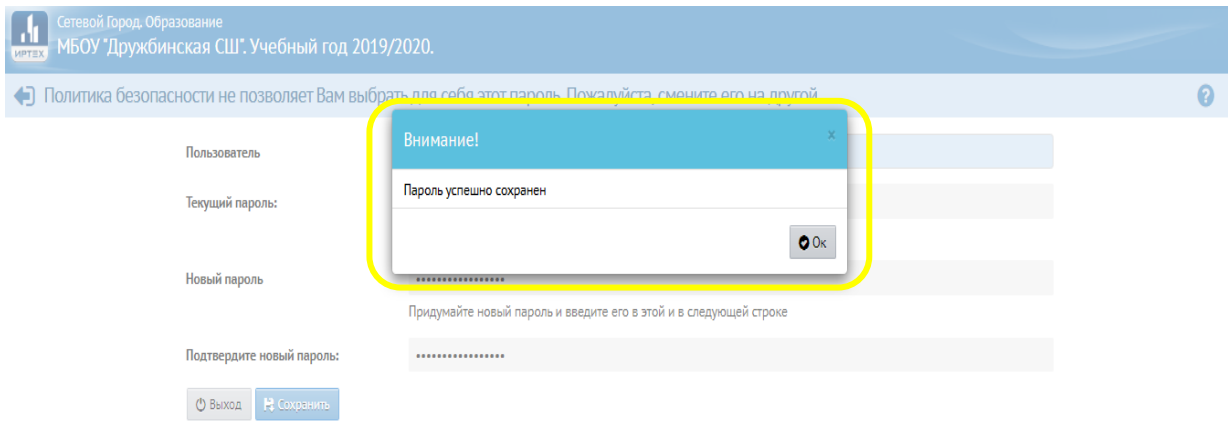

В случае успеха вы увидите сообщение «Пароль успешно сохранен»